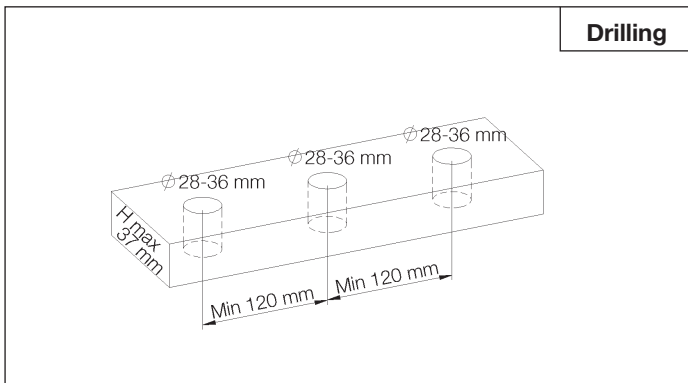

ASSEMBLY MANUAL

Collection : 1921

Ref. : 1921.--.26

Batterie de cuisine 3 trous, bec mobile 215mm
3-gats keukenmengkraan, draaibare uitloop 215mm
3-hole kitchen mixer, swivel spout 215mm

Installation steps