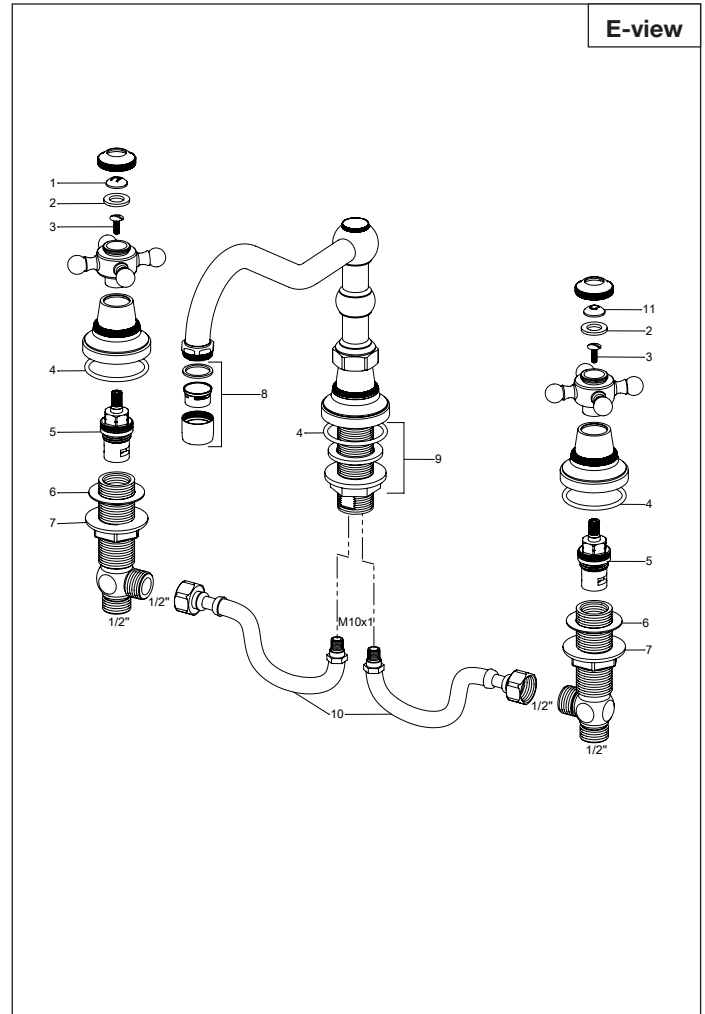

ASSEMBLY MANUAL

Collection : 1921

Ref. : 1921.--.26

Batterie de cuisine 3 trous, bec mobile 215mm
3-gats keukenmengkraan, draaibare uitloop 215mm
3-hole kitchen mixer, swivel spout 215mm

Installation steps